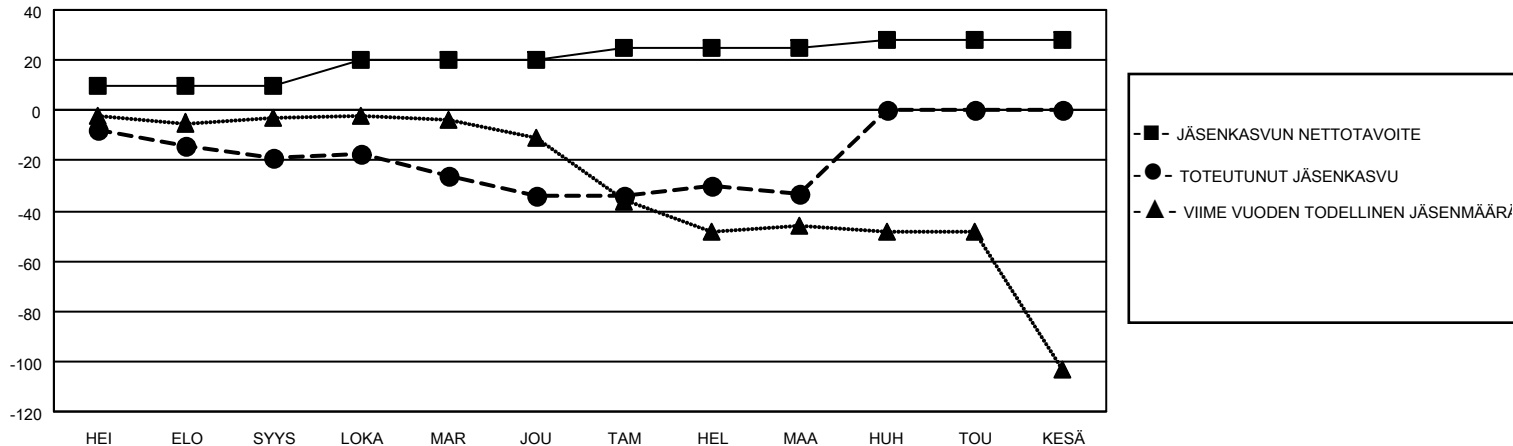

# MONTHLY MEMBERSHIP PROGRESS REPORT

SIJAINTI FINLAND

District 107 K

Results as of: 3/31/2023

Klubit				jäsentä			
TULOKSET 2022-2023				TULOKSET 2022-2023			
NELJÄNNES	UUDEN KLUBIN TAVOITE	UUDET KLUBIT	LOPETETUT KLUBIT	NELJÄNNES	JÄSENKASVUN NETTOTAVOITE	TOTEUTUNUT JÄSENKASVU	POISTETUT JÄSENET (mukaan lukien siirrot)
HEI/ELO/SYYS	0	0	2	HEI/ELO/SYYS	10	9	27
LOKA/MAR/JOU	0	0	0	LOKA/MAR/JOU	10	19	32
TAM/HEL/MAA	0	0	1	TAM/HEL/MAA	5	16	13
HUH/TOU/KESÄ	0	0	0	HUH/TOU/KESÄ	3	0	0

TAVOITTEET JA UUDET KLUBIT, KUMULATIIVINEN

TAVOITTEET JA JÄSENET, KUMULATIIVINEN

LAKKAUTETUT KLUBIT: 3

ERONNEET JÄSENET

KUOLLUT	11
KLUBI LAKKAUTETTU	0
MUU	61
<b>YHTEENSÄ</b>	<b>72</b>

26 CLUBS OF 45 LISÄNNYT YHDEN TAI USEAMMAN UUTTA JÄSENTÄ