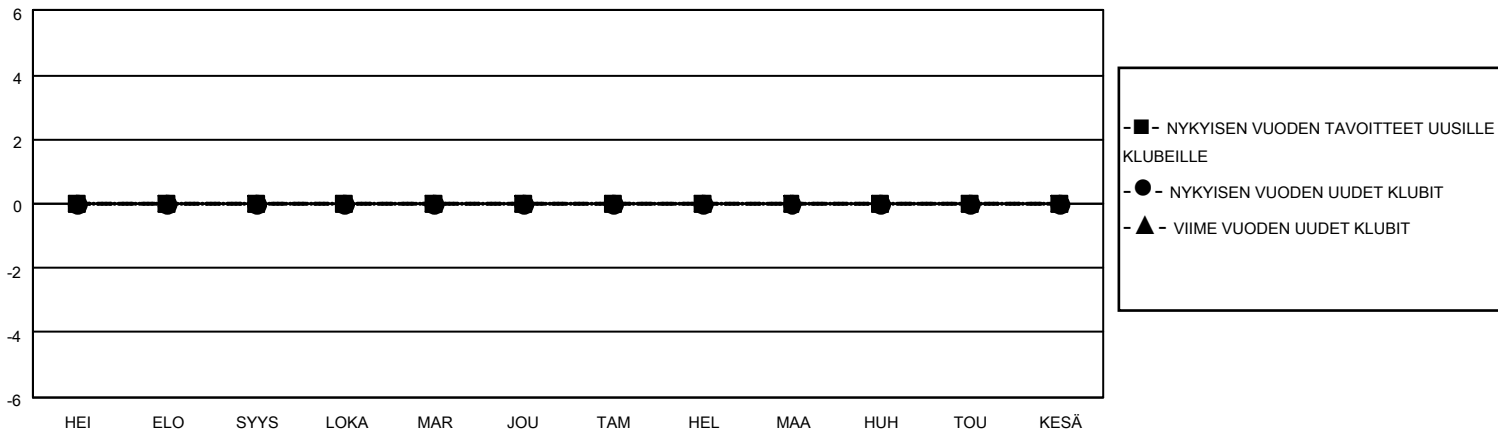

MONTHLY MEMBERSHIP PROGRESS REPORT

SIJAINTI FINLAND

District 107 K

Results as of: 3/31/2023

Klubit				jäsentä			
TULOKSET 2022-2023				TULOKSET 2022-2023			
NELJÄNNES	UUDEN KLUBIN TAVOITE	UUDET KLUBIT	LOPETETUT KLUBIT	NELJÄNNES	JÄSENKASVUN NETTOTAVOITE	TOTEUTUNUT JÄSENKASVU	POISTETUT JÄSENET (mukaan lukien siirrot)
HEI/ELO/SYYS	0	0	2	HEI/ELO/SYYS	10	9	27
LOKA/MAR/JOU	0	0	0	LOKA/MAR/JOU	10	19	32
TAM/HEL/MAA	0	0	1	TAM/HEL/MAA	5	16	13
HUH/TOU/KESÄ	0	0	0	HUH/TOU/KESÄ	3	0	0

TAVOITTEET JA UUDET KLUBIT, KUMULATIIVINEN